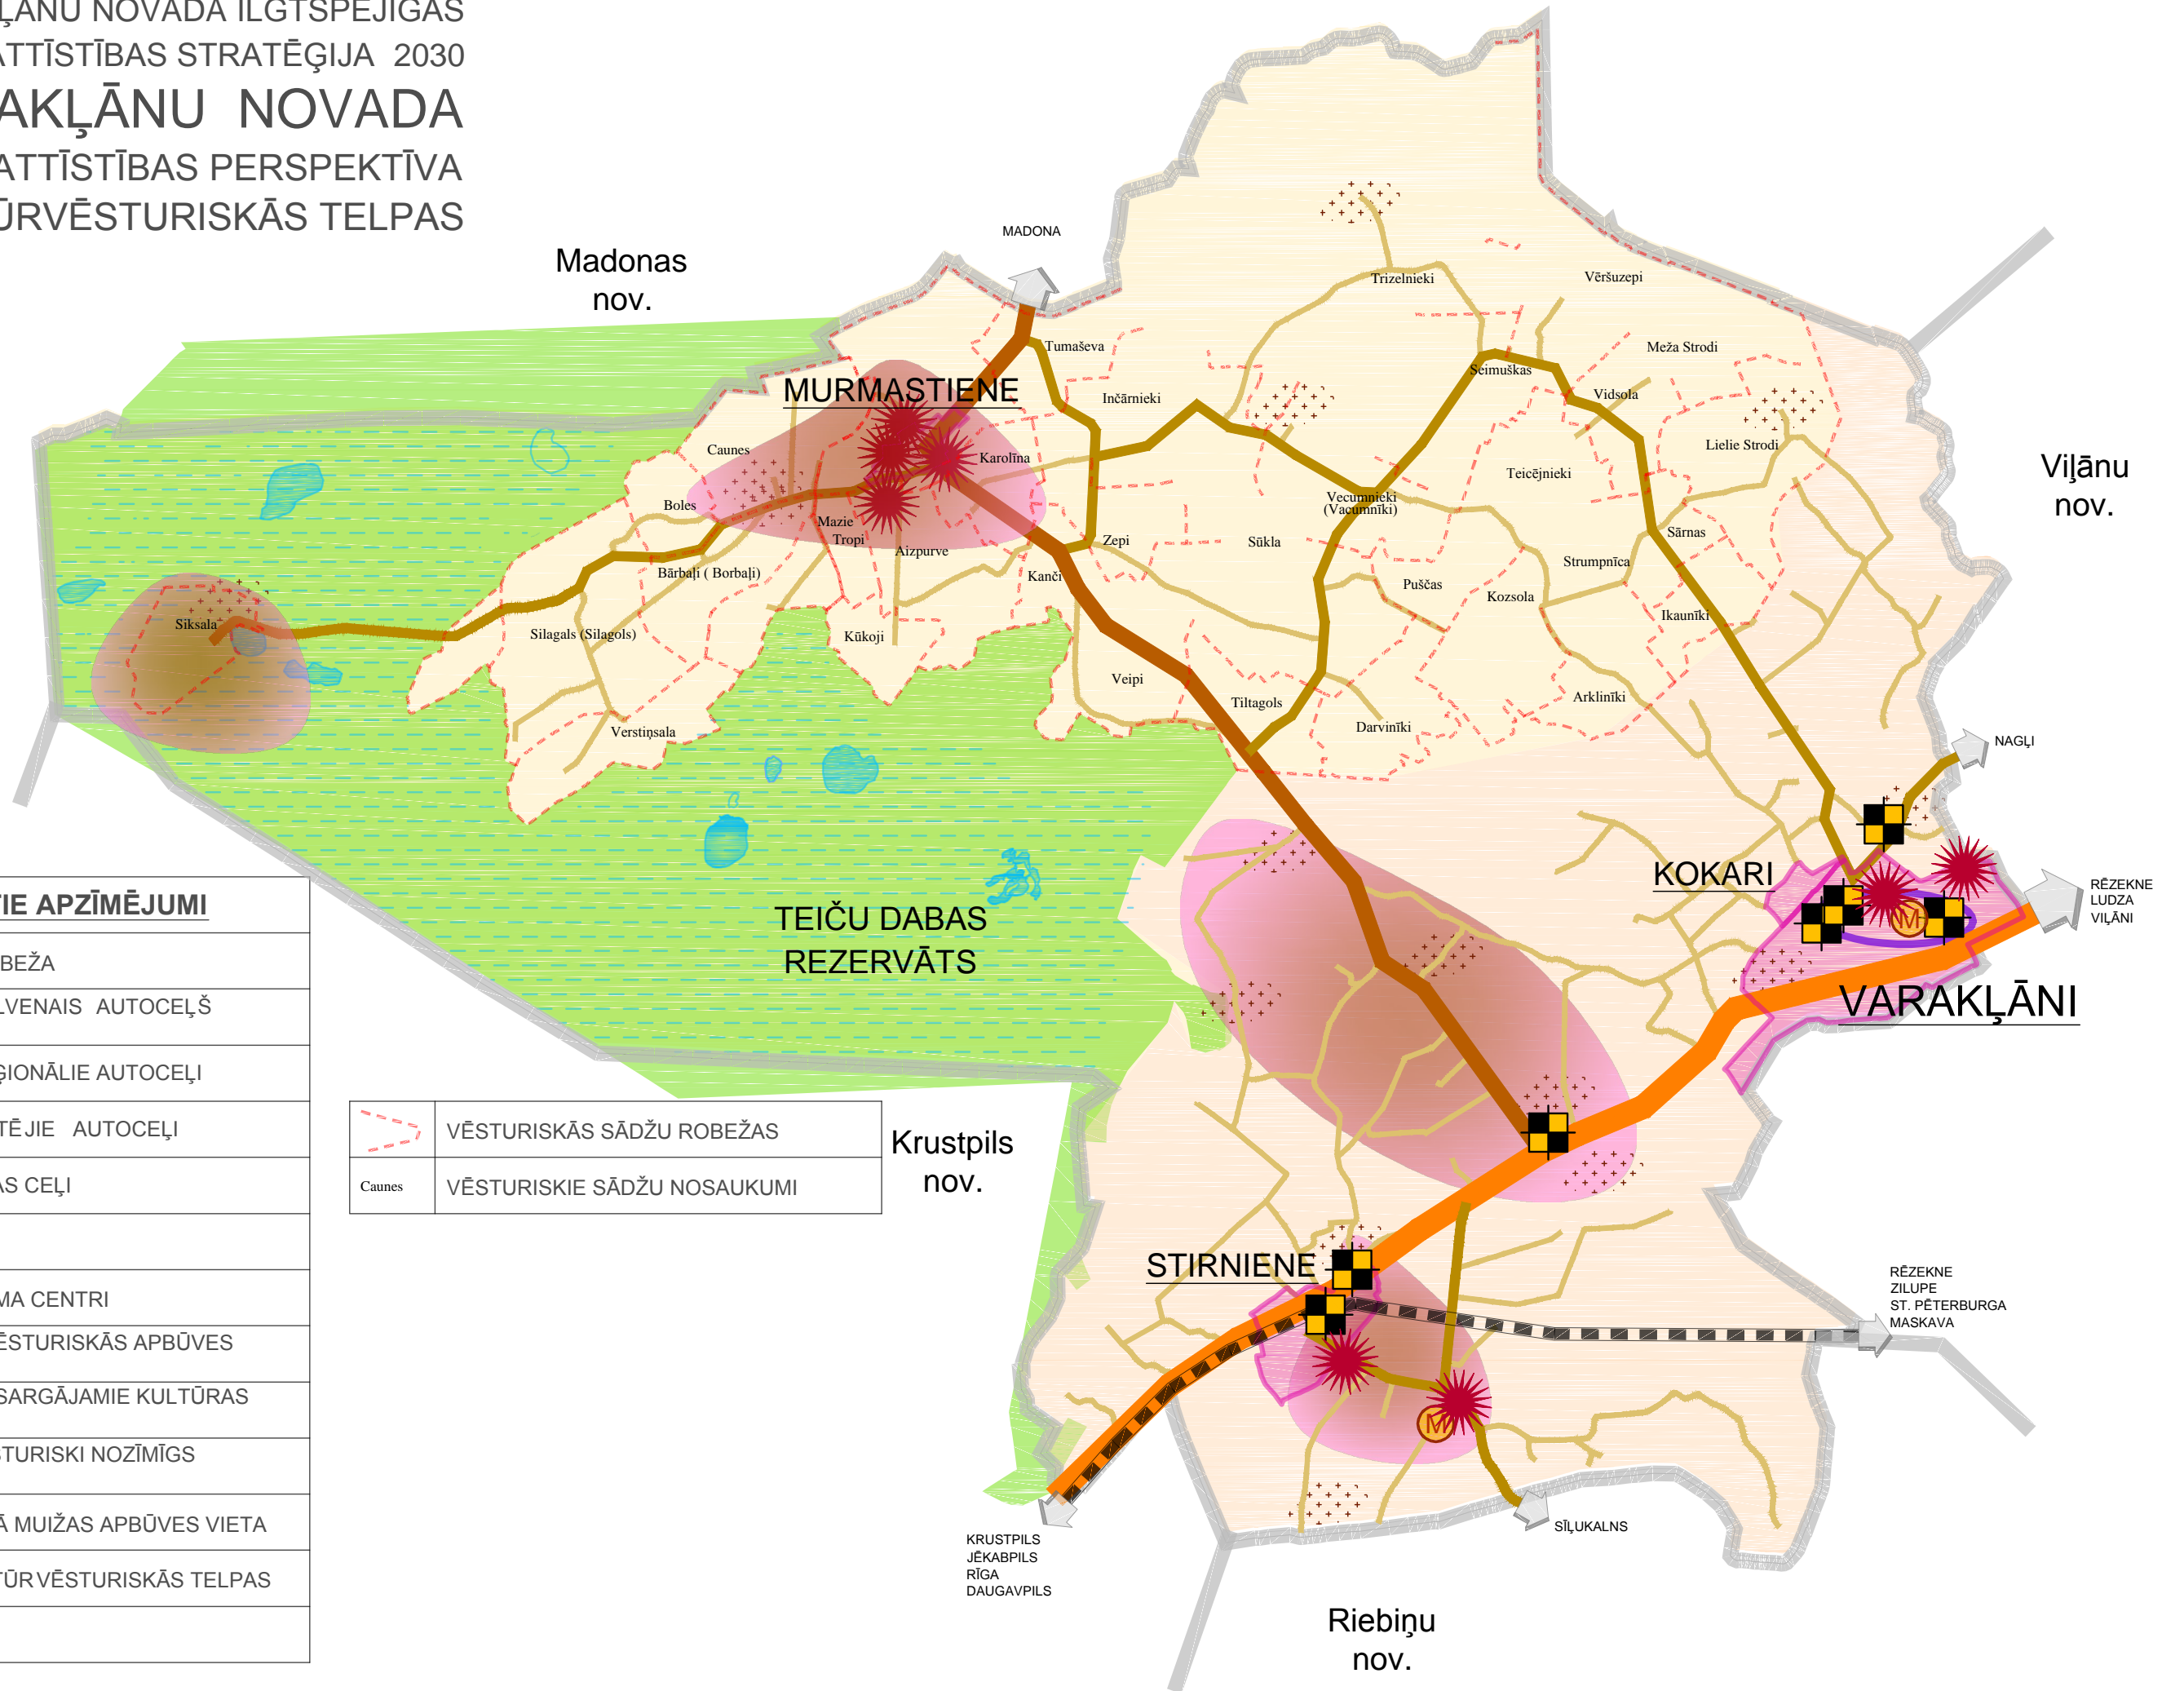

VARAKĻĀNU NOVADA ILGTSPĒJĪGAS  
ATTĪSTĪBAS STRATĒGIJA 2030

**VARAKĻĀNU NOVADA**  
TELPISKĀS ATTĪSTĪBAS PERSPEKTĪVA  
KULTŪRVĒSTURISKĀS TELPAS

PIEŅEMTIE APZĪMĒJUMI	
	NOVADA ROBEŽA
	VALSTS GALVENAIS AUTOCEĻŠ A12
	VALSTS REĢIONĀLIE AUTOCEĻI
	VALSTS VIETĒJIE AUTOCEĻI
	PAŠVALDĪBAS CEĻI
	DZELZCEĻŠ
	APDZĪVOJUMA CENTRI
	PILSĒTAS VĒSTURISKĀS APBŪVES TELPA
	VALSTS AIZSARGĀJAMIE KULTŪRAS PIEMINEKĻI
	KŪLTŪRVĒSTURISKI NOZĪMĪGS OBJEKTS
	VĒSTURISKĀ MUIŽAS APBŪVES VIETA
	LAUKU KULTŪRVĒSTURISKĀS TELPAS
	KAPSĒTAS

	VĒSTURISKĀS SĀDŽU ROBEŽAS
Caunes	VĒSTURISKIE SĀDŽU NOSAUKUMI

Krustpils novs.

Riebiņu novs.